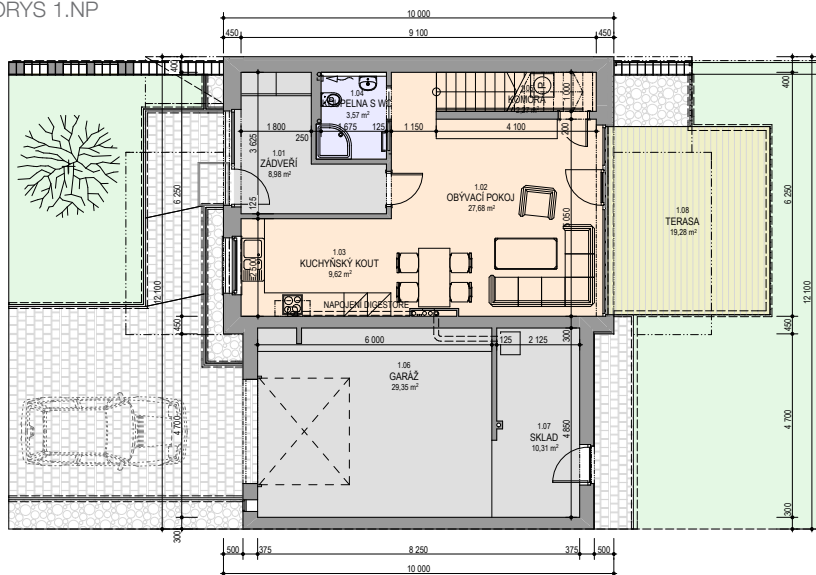

PŮDORYS 1.NP

PŮDORYS 2.NP

dispozice	4+kk
celková plocha	170m ²
terasa	17m ²
vel. parcely	1068m ²

cena včetně DPH

6 808 000 Kč

umístění rodinného domu

stavební prvek	standardní vzor (typ)
dlažba pochozích ploch před domem	BEST KORZO, tl. 60mm
nášlapy na terase za domem (typ prken případně druh dřeva)	prkna Sibiřský modřín, TL. 22mm
druh obkladu garáže - kámen, umělý kámen	umělý kámen (z betonu) - pískovec
druh obkladu fasády mezi okny v patře - dřevo	fasádní palubky – Sibiřský modřín
vnější omítka - druh, zrnitost, konkrétní barevné odstíny	probarvená omítková směs, zrnitost 1-1,5mm
oplechování - barva	poplastovaný plech, barva tmavě šedá
zámečnické konstrukce - zábradlí na oknech a na atice garáže	žárový zinek, na oknech hliníkové zábradlí
povrchy podlah v interiéru - dlažby, lamina apod. (druh, cenová hladina)	EGGER 8 mm plovoucí podlaha
oblady v interiéru (horní a dolní koupelna)	RAKO - Série Concept
povrch schodiště - stupně, podstupnice	RAKO - série Rock
schodišťové madlo - materiál	Bukové madlo
zábradlí nad schodištěm - materiál, případně návrh členění	zábradlí nerez
vnitřní dveře - materiál případně typový vzor křídel, zárubní a kování	Sapeli Elegant komfort, CPL bílé hladké, matný nikl (Sni), typový vzor M&T Praktik 01 s kulatou rozetou
vnitřní parapety oken - materiál - barva	bílé lamino
zařizovací předměty - konkrétní typy, sprchové kouty - vaničky nebo vpustí?	umyvadla - LYRA PLUS 814382, WC - LYRA PLUS 823380, vany - LYRA 231839, sprchový kout - LYRA PLUS 251382, LYRA PLUS 253382, baterie - řada LYRA, umývatko LYRA PLUS 815382, vanička sprchová horní koupelna RAVENNA 852091 (keramická sprchová vanička 90 x 90 x 11 cm, čtvercová), vanička sprchová dolní koupelna RAVENNA 852096 (keramická sprchová vanička 90 x 90 x 11 cm, čtvercová)
koncové prvky elektro - vypínače, zásuvky - typový vzor	ABB Tango