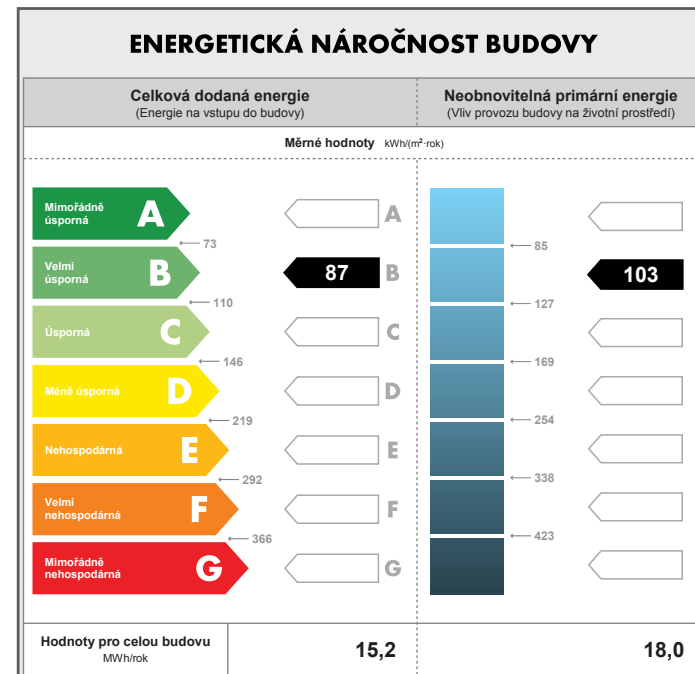

PŮDORYS 1.NP

PŮDORYS 2.NP

dispozice	4+kk
celková plocha	170m ²
terasa	17m ²
vel. parcely	1068m ²

cena včetně DPH

6 808 000 Kč

umístění rodinného domu

stavební prvek	standardní vzor (typ)
dlažba pochozích ploch před domem	BEST KORZO, tl. 60mm
nášlapy na terase za domem (typ prken případně druh dřeva)	prkna Sibiřský modřín, TL. 22mm
druh obkladu garáže - kámen, umělý kámen	umělý kámen (z betonu) - pískovec
druh obkladu fasády mezi okny v patře - dřevo	fasádní palubky – Sibiřský modřín
vnější omítka - druh, zrnitost, konkrétní barevné odstíny	probarvená omítková směs, zrnitost 1-1,5mm
oplechování - barva	poplastovaný plech, barva tmavě šedá
zámečnické konstrukce - zábradlí na oknech a na atice garáže	žárový zinek, na oknech hliníkové zábradlí
povrchy podlah v interiéru - dlažby, lamina apod. (druh, cenová hladina)	EGGER 8 mm plovoucí podlaha
oblady v interiéru (horní a dolní koupelna)	RAKO - Série Concept
povrch schodiště - stupně, podstupnice	RAKO - série Rock
schodišťové madlo - materiál	Bukové madlo
zábradlí nad schodištěm - materiál, případně návrh členění	zábradlí nerez
vnitřní dveře - materiál případně typový vzor křídel, zárubní a kování	Sapeli Elegant komfort, CPL bílé hladké, matný nikl (Sni), typový vzor M&T Praktik 01 s kulatou rozetou
vnitřní parapety oken - materiál - barva	bílé lamino
zařizovací předměty - konkrétní typy, sprchové kouty - vaničky nebo vpustí?	umyvadla - LYRA PLUS 814382, WC - LYRA PLUS 823380, vany - LYRA 231839, sprchový kout - LYRA PLUS 251382, LYRA PLUS 253382, baterie - řada LYRA, umývatko LYRA PLUS 815382, vanička sprchová horní koupelna RAVENNA 852091 (keramická sprchová vanička 90 x 90 x 11 cm, čtvercová), vanička sprchová dolní koupelna RAVENNA 852096 (keramická sprchová vanička 90 x 90 x 11 cm, čtvercová)
koncové prvky elektro - vypínače, zásuvky - typový vzor	ABB Tango