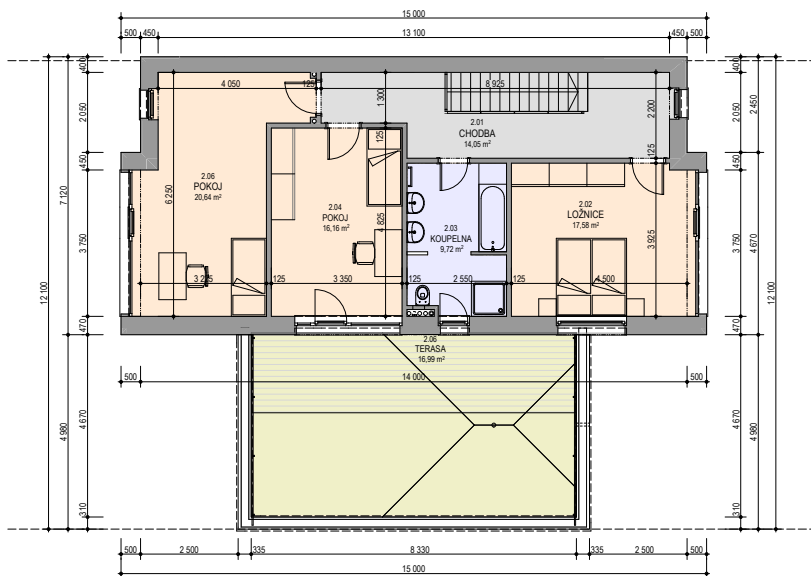

PŮDORYS 1.NP

PŮDORYS 2.NP

dispozice	4+kk
celková plocha	170m ²
terasa	17m ²
vel. parcely	1068m ²

cena včetně DPH

6 808 000 Kč

umístění rodinného domu

stavební prvek	standardní vzor (typ)
dlažba pochozích ploch před domem	BEST KORZO, tl. 60mm
nášlapy na terase za domem (typ prken případně druh dřeva)	prkna Sibiřský modřín, TL. 22mm
druh obkladu garáže - kámen, umělý kámen	umělý kámen (z betonu) - pískovec
druh obkladu fasády mezi okny v patře - dřevo	fasádní palubky – Sibiřský modřín
vnější omítka - druh, zrnitost, konkrétní barevné odstíny	probarvená omítková směs, zrnitost 1-1,5mm
oplechování - barva	poplastovaný plech, barva tmavě šedá
zámečnické konstrukce - zábradlí na oknech a na atice garáže	žárový zinek, na oknech hliníkové zábradlí
povrchy podlah v interiéru - dlažby, lamina apod. (druh, cenová hladina)	EGGER 8 mm plovoucí podlaha
oblady v interiéru (horní a dolní koupelna)	RAKO - Série Concept
povrch schodiště - stupně, podstupnice	RAKO - série Rock
schodišťové madlo - materiál	Bukové madlo
zábradlí nad schodištěm - materiál, případně návrh členění	zábradlí nerez
vnitřní dveře - materiál případně typový vzor křídel, zárubní a kování	Sapeli Elegant komfort, CPL bílé hladké, matný nikl (Sni), typový vzor M&T Praktik 01 s kulatou rozetou
vnitřní parapety oken - materiál - barva	bílé lamino
zařizovací předměty - konkrétní typy, sprchové kouty - vaničky nebo vpustí?	umyvadla - LYRA PLUS 814382, WC - LYRA PLUS 823380, vany - LYRA 231839, sprchový kout - LYRA PLUS 251382, LYRA PLUS 253382, baterie - řada LYRA, umývatko LYRA PLUS 815382, vanička sprchová horní koupelna RAVENNA 852091 (keramická sprchová vanička 90 x 90 x 11 cm, čtvercová), vanička sprchová dolní koupelna RAVENNA 852096 (keramická sprchová vanička 90 x 90 x 11 cm, čtvercová)
koncové prvky elektro - vypínače, zásuvky - typový vzor	ABB Tango